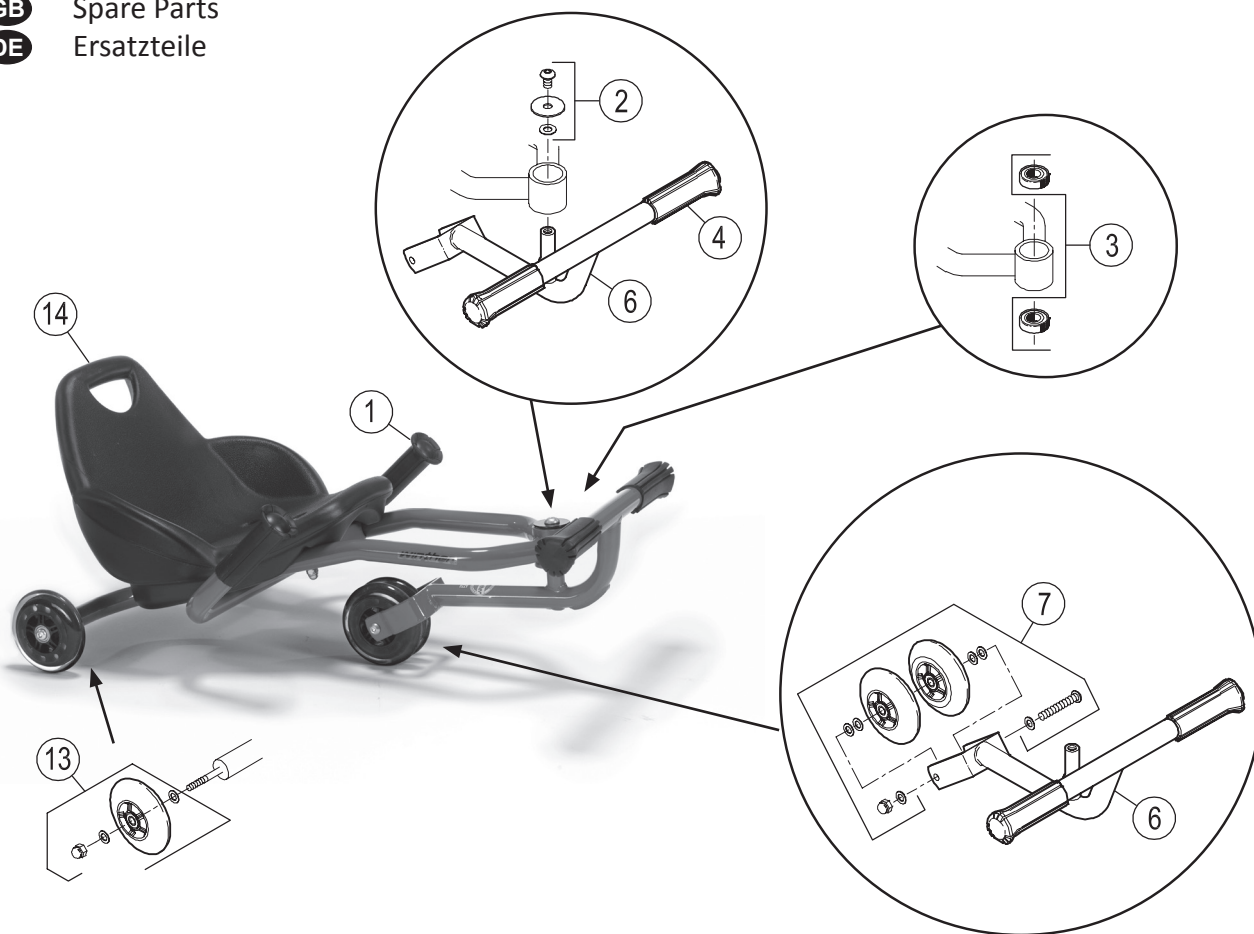

620

EN 71

- DK** Reservedele
- GB** Spare Parts
- DE** Ersatzteile

Pos.		Pos.	
1	 x2	8	
2	 x1  x1  x1	9	
3	 x2	10	
4	 x2	11	
5		12	
6		13	
7		14	

620

EN 71

- DK** Reservedele
- GB** Spare Parts
- DE** Ersatzteile

620.00					
Version					
Pos.	1.0				
1	50403				
2	50488				
3	50489				
4	50902				
5	-				
6	50490				
7	50491				
8	-				
9	-				
10	-				
11					
12	-				
13	50492				
14	50493				
15	-				
16	-				
17	-				
18	-				