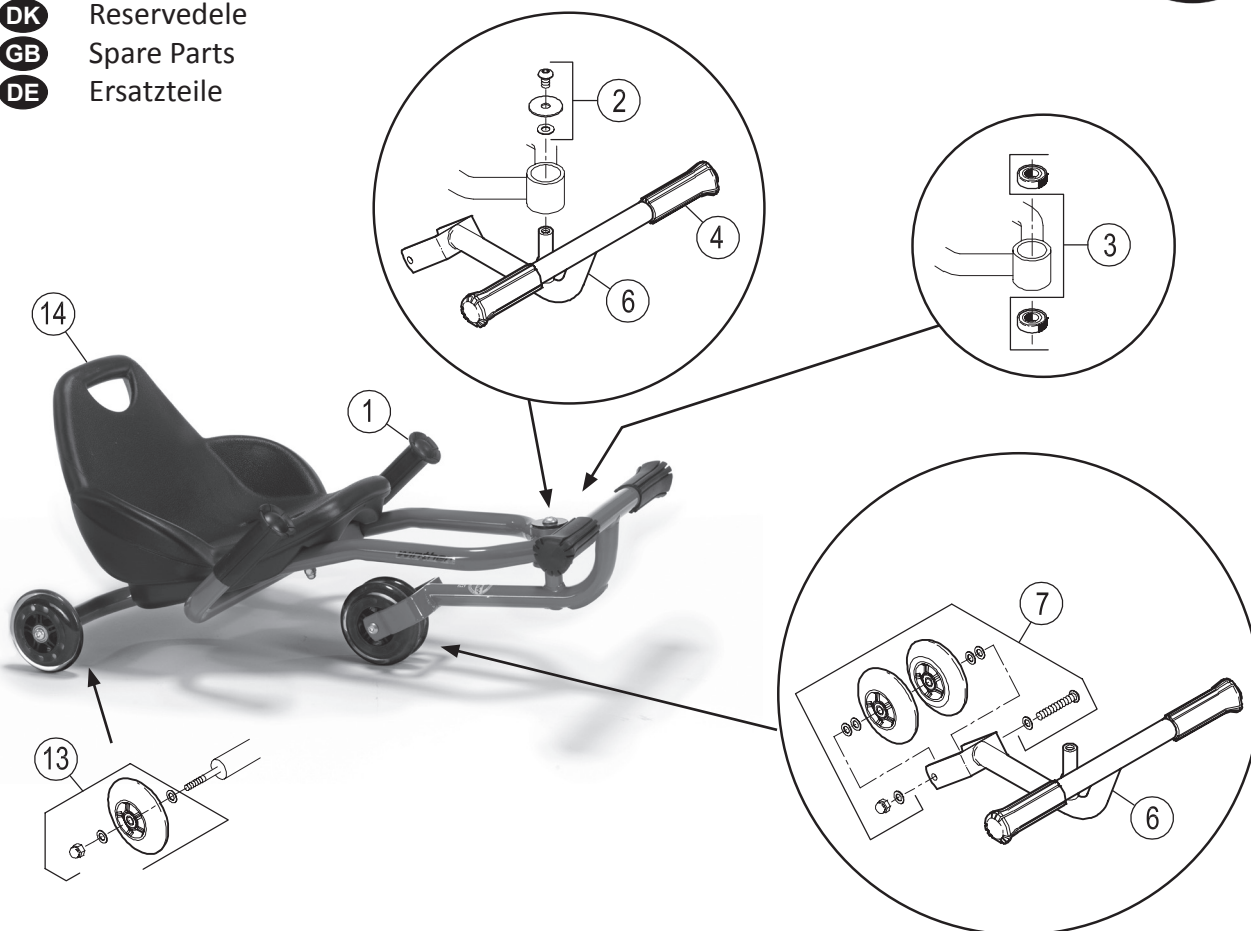

620

EN 71

- DK** Reservedele
- GB** Spare Parts
- DE** Ersatzteile

Pos.		Pos.	
1	 x2	8	
2	 x1  x1  x1	9	
3	 x2	10	
4	 x2	11	
5		12	
6		13	
7		14	

620

EN 71

- DK** Reservedele
- GB** Spare Parts
- DE** Ersatzteile

620.00					
Version					
Pos.	1.0				
1	50403				
2	50488				
3	50489				
4	50902				
5	-				
6	50490				
7	50491				
8	-				
9	-				
10	-				
11					
12	-				
13	50492				
14	50493				
15	-				
16	-				
17	-				
18	-				